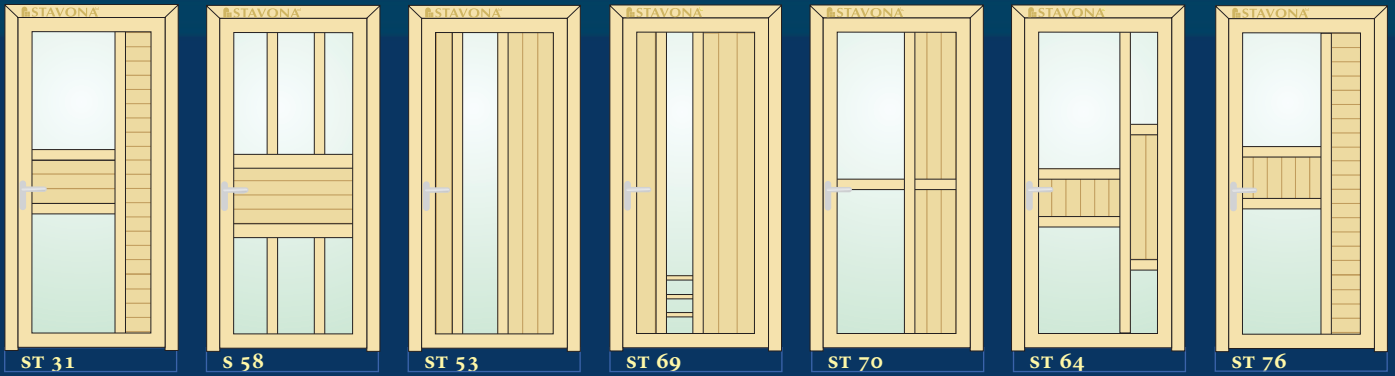

Kúra

Chinchila

Alexandria

Altdeutsch

Atlantic

Bamboo

Crepi

Delta

Diamante